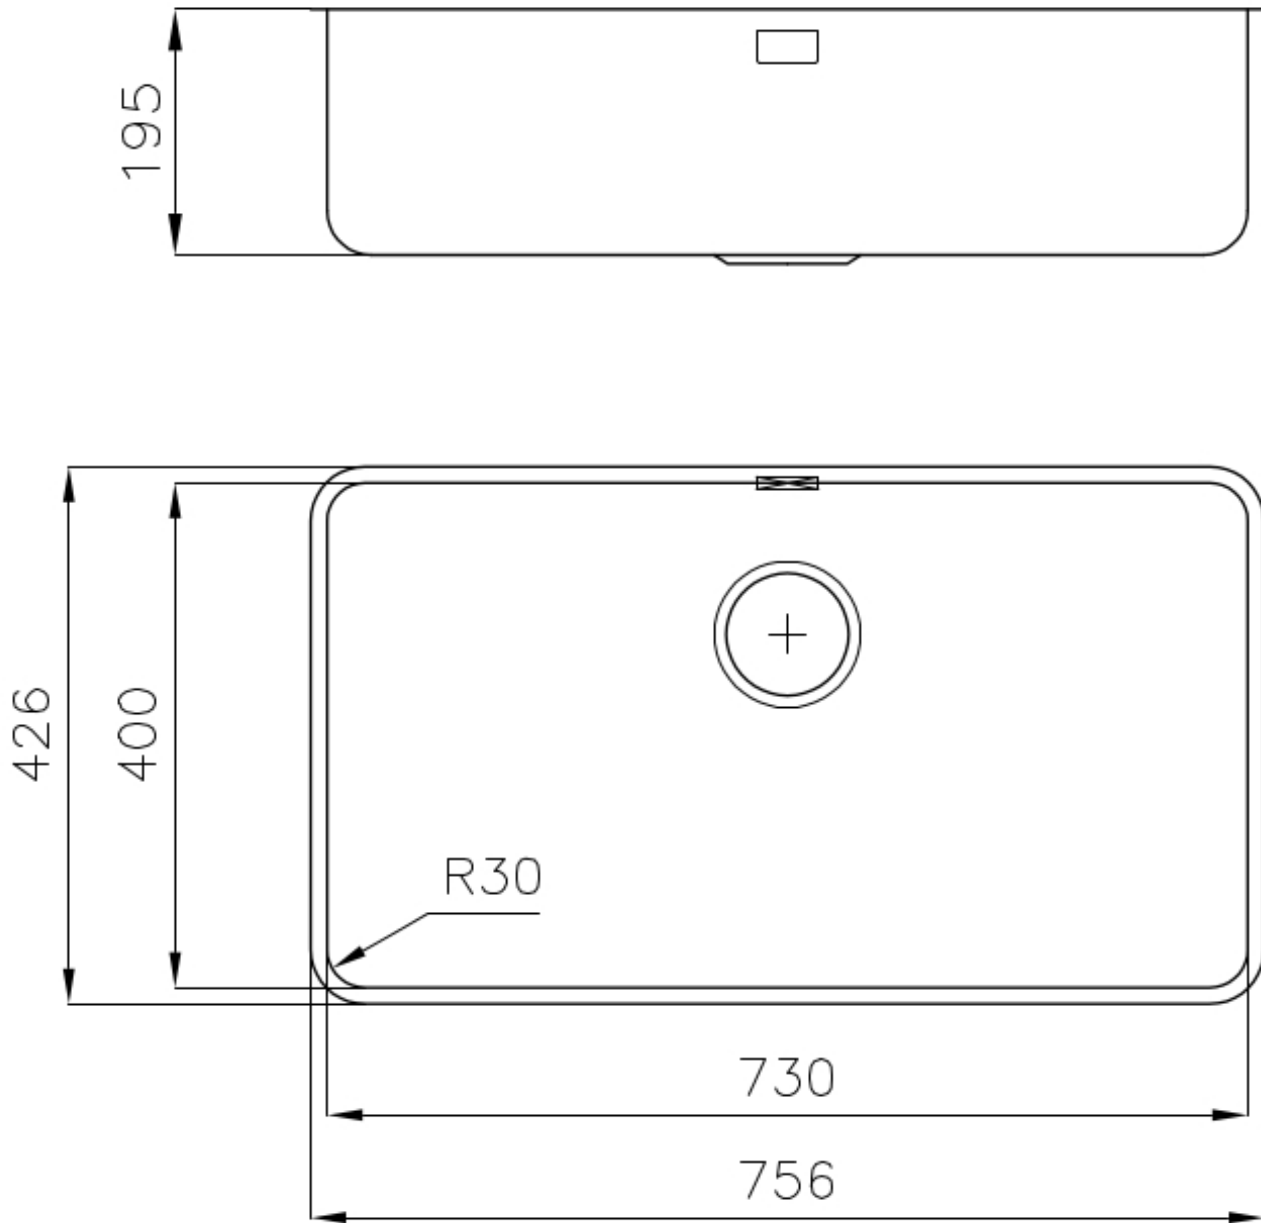

### 细节

质地	拉丝 Foster
边型和安装方式	台下
材料	AISI 304 不锈钢
底座	80 cm
尺寸	756 x 426 mm
标准配件	固定钩, 垫圈, 下水器, 溢水口和虹吸管, 纸板盒包装
龙头孔	无定位孔
安装孔	View technical data sheet
下水器	否

宽 77 cm

---

盆内尺寸 730x400 mm

---

单槽/双槽 单槽

---

下水组件 3,5" 下水器

---

## 特点

**高厚度** 1mm厚的钢。相当大的厚度，保证了最大的坚固性和耐用性。

---

**3.5" 下水器提篮** Foster®水槽均配备了3.5"下水器，有可防止固体颗粒流入下水器的实用篮式塞。3.5"下水器允许使用Foster®碎渣机，可与所有型号兼容。

---

**溢水口** 溢水口是Foster水槽上的一项安全措施，可以防止疏忽时水的溢出。方形溢水解决方案，具有简约的方形，更加美观大方。

---

**深盆** 得益于先进的生产技术，该洗碗盆的重要深度超过20厘米，可以在所有洗涤操作中提供极大的灵活性和实用性。

---

Cut out size – Dimensioni per foratura top