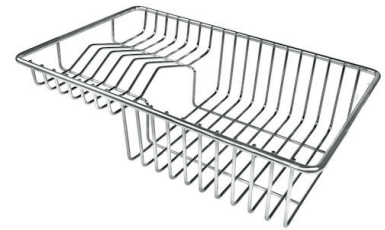

**深盆** 得益于先进的生产技术，该洗碗盆的重要深度超过20厘米，可以在所有洗涤操作中提供极大的灵活性和实用性。

---

Cut out size – Dimensioni per foratura top

## OPTIONAL ACCESSORIES

**HPDE Twin 砧板**  
8644 101

**HPDE 砧板**  
8657 001

**不锈钢爪篱**  
8154 000

**不锈钢篮**  
8612 000

**不锈钢背板**  
8100 154

**不锈钢背板**  
8100 303  
\* 仅与附件结合使用 8644 101

**白托盘**  
8153 100

**白篮**  
8612 100

**不锈钢背板**  
8100 201