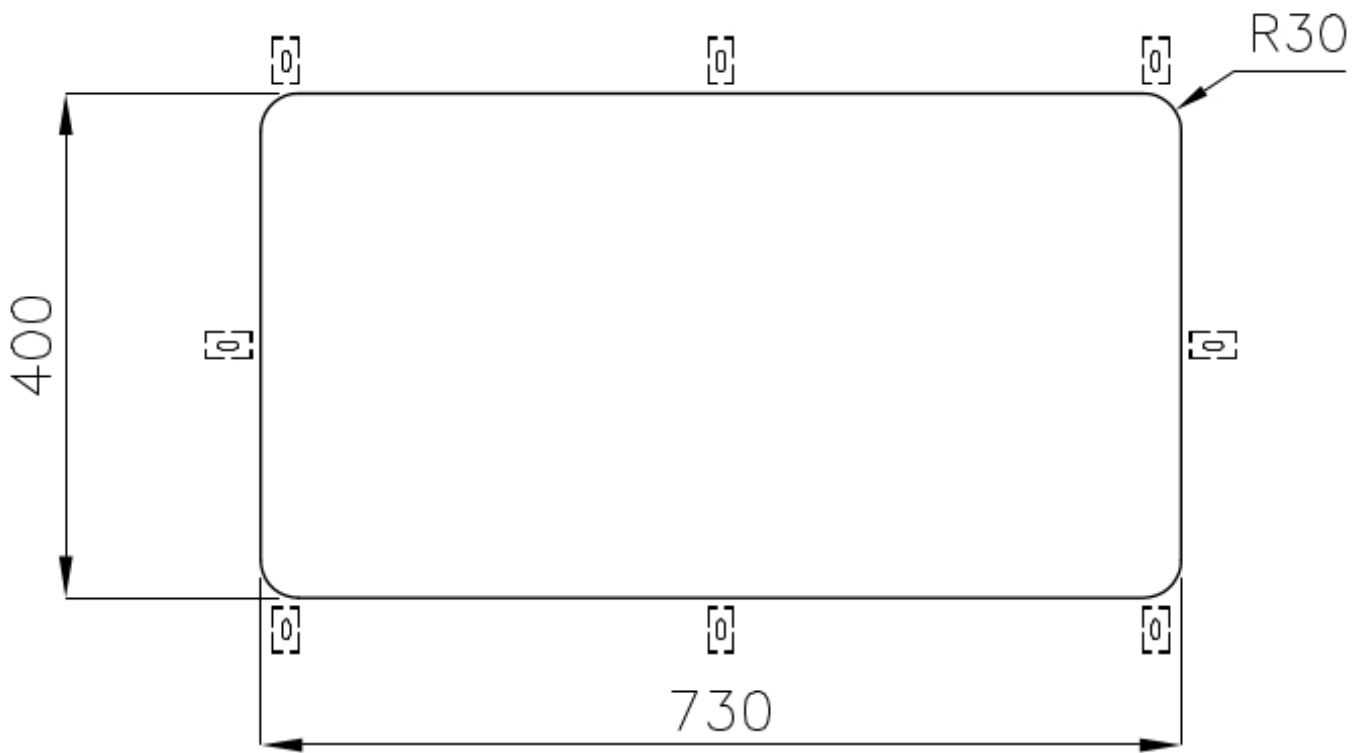

### 细节

质地	拉丝 Foster
边型和安装方式	台下
材料	AISI 304 不锈钢
底座	80 cm
尺寸	756 x 426 mm
标准配件	固定钩, 垫圈, 下水器, 溢水口和虹吸管, 纸板盒包装
龙头孔	无定位孔
安装孔	View technical data sheet
下水器	否

宽 77 cm

---

盆内尺寸 730x400 mm

---

单槽/双槽 单槽

---

下水组件 3,5" 下水器

---

## 特点

**高厚度** 1mm厚的钢。相当大的厚度，保证了最大的坚固性和耐用性。

---

**3.5" 下水器提篮** Foster®水槽均配备了3.5"下水器，有可防止固体颗粒流入下水器的实用篮式塞。3.5"下水器允许使用Foster®碎渣机，可与所有型号兼容。

---

**溢水口** 溢水口是Foster水槽上的一项安全措施，可以防止疏忽时水的溢出。方形溢水解决方案，具有简约的方形，更加美观大方。

---

**深盆** 得益于先进的生产技术，该洗碗盆的重要深度超过20厘米，可以在所有洗涤操作中提供极大的灵活性和实用性。

---

Cut out size – Dimensioni per foratura top